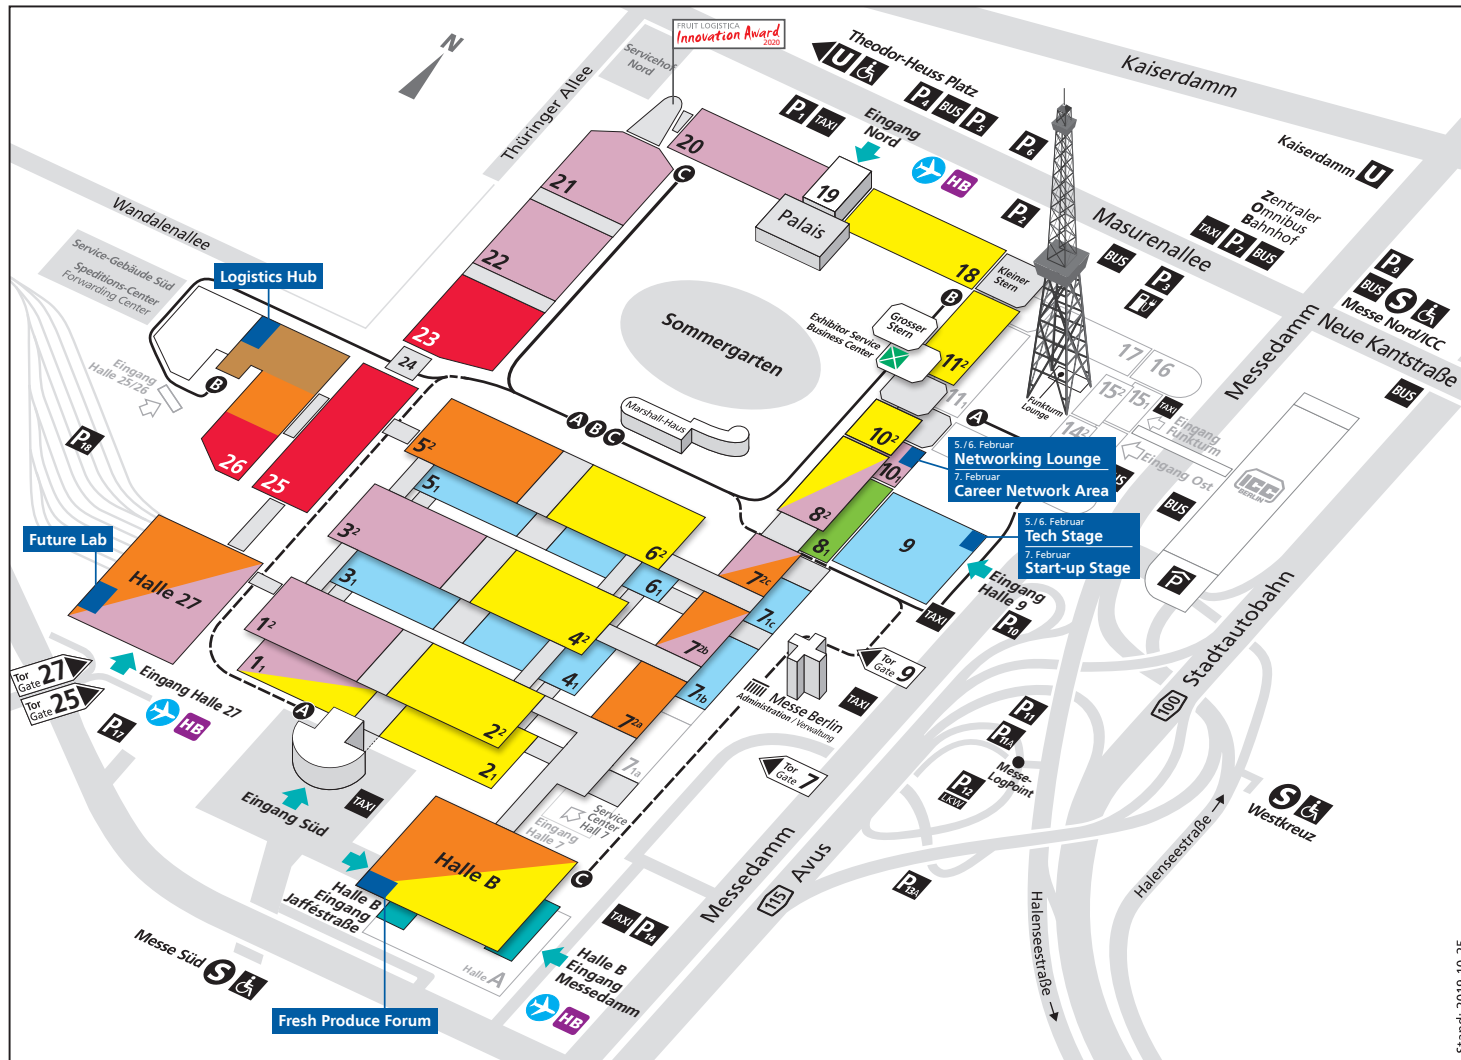

Messegelände · FRUIT LOGISTICA  
5. – 7. Februar 2020

- Afrika
- Amerika
- International
- Mittelmeerländer
- Mittel- & Nordeuropa
- Maschinen & Technik
- Gewächshaustechnologie
- Rahmenprogramm
- Eingang / Tickets
  - Eingang 27: Hallen 1–6, 24–27
  - Eingang Süd: Hallen 1–6, 24–27
  - Eingänge Halle B: Hallen B, 7–11
  - Eingang 9: Hallen 7–11
  - Eingang Nord: Hallen 18–24
- Shuttle Service Flughafen Schönefeld / Tegel
- Hotel Bus Shuttle
- Geländeshuttle
- Exhibitor Service / Business Center
- Parkplätze